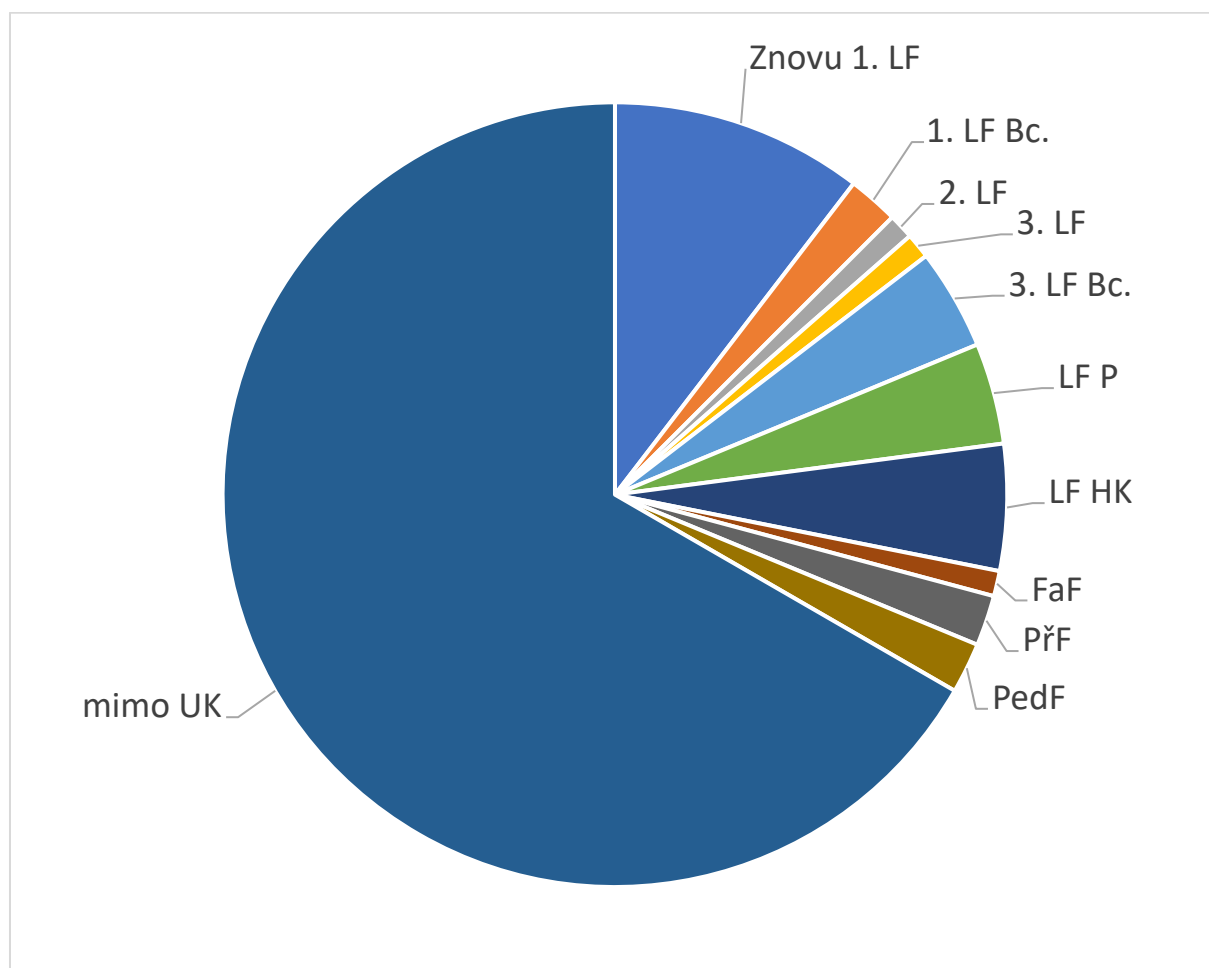

Drop-out po prvním ročníku

Neúspěšní studenti 1. ročníku

Studenti, kteří

- začali opravdu studovat (= získali nějaké kredity),
- ale skončili v prvním ročníku.

Většiny by asi chtěla studovat na 1. LF, ale v 1. ročníku neuspěli.

Nejlepší uchazeči, kteří se zapsali na 1. LF, ale nezačali studovat

Studenti, kteří

- byli přijati bez přijímaček, nebo
- v přijímacím řízení patřili do nejlepší třetiny podle celkového počtu bodů,

a kteří

- se zapsali ke studiu,
- ale pak nezačali studovat (= nezískali ani jeden kredit).

U většiny šlo pravděpodobně o „odložený výběr školy“ – zapsali se na více fakult a až po začátku výuky si vybrali, kam budou chodit.